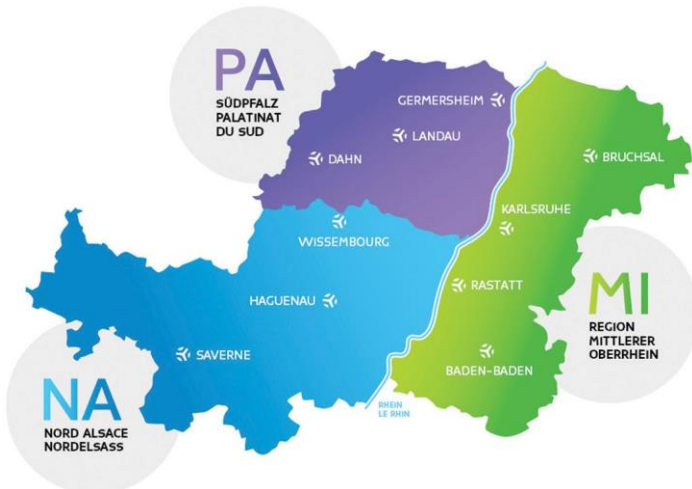

TERRITOIRE DE L'EURODISTRICT PAMINA GEBIET DES EURODISTRIKT PAMINA

LE PROJET BASSIN D'EMPLOI PAMINA EST PORTÉ PAR
DAS PROJEKT FACHKRÄFTEALLIANZ PAMINA WIRD DURCHFÜHRT VOM

Eurodistrict
PAMINA

en coopération avec /
in Zusammenarbeit mit

NOS PARTENAIRES COFINANCEURS / UNSERE KOFINANZIERENDEN PARTNER

NOS PARTENAIRES ASSOCIÉS / UNSERE ASSOZIIERTEN PARTNER

Eurodistrict
PAMINA

www.eurodistrict-pamina.eu