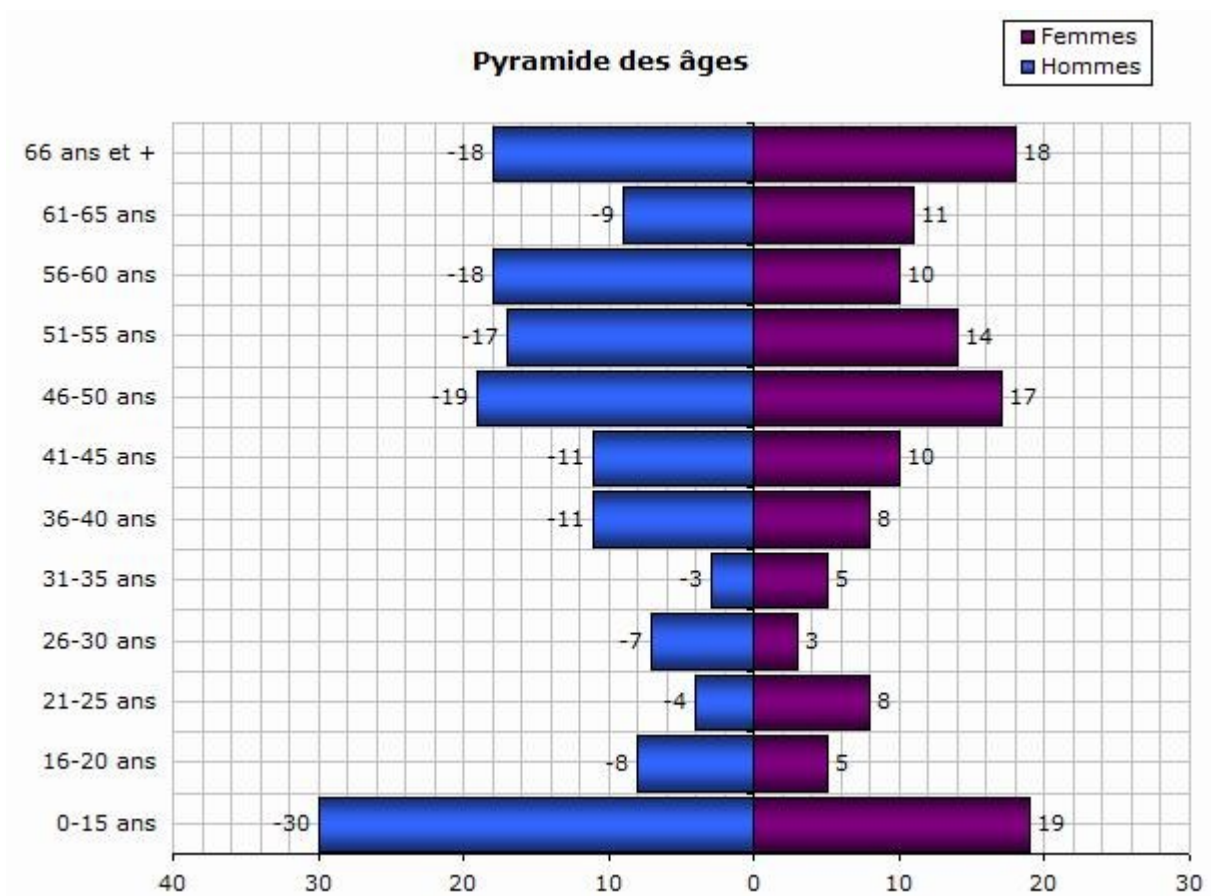

FORT-LOUIS *INFOS*

Commune de FORT-LOUIS

12 février 2019

RECENSEMENT 2019

Le recensement de la population est terminé, à titre d'informations FORT-LOUIS compte 290 habitants et 140 logements.

Ci-après la pyramide des âges.

Nous vous remercions pour votre participation et l'accueil que vous avez réservé à notre agent recenseur.

Heures d'ouverture de la Mairie :

Lundi, mardi, jeudi et vendredi de 8 à 10h et le mardi soir de 17 à 19h

Site : www.fort-louis.fr Email : mairie@fort-louis.fr Tel : 03 88 86 41 61